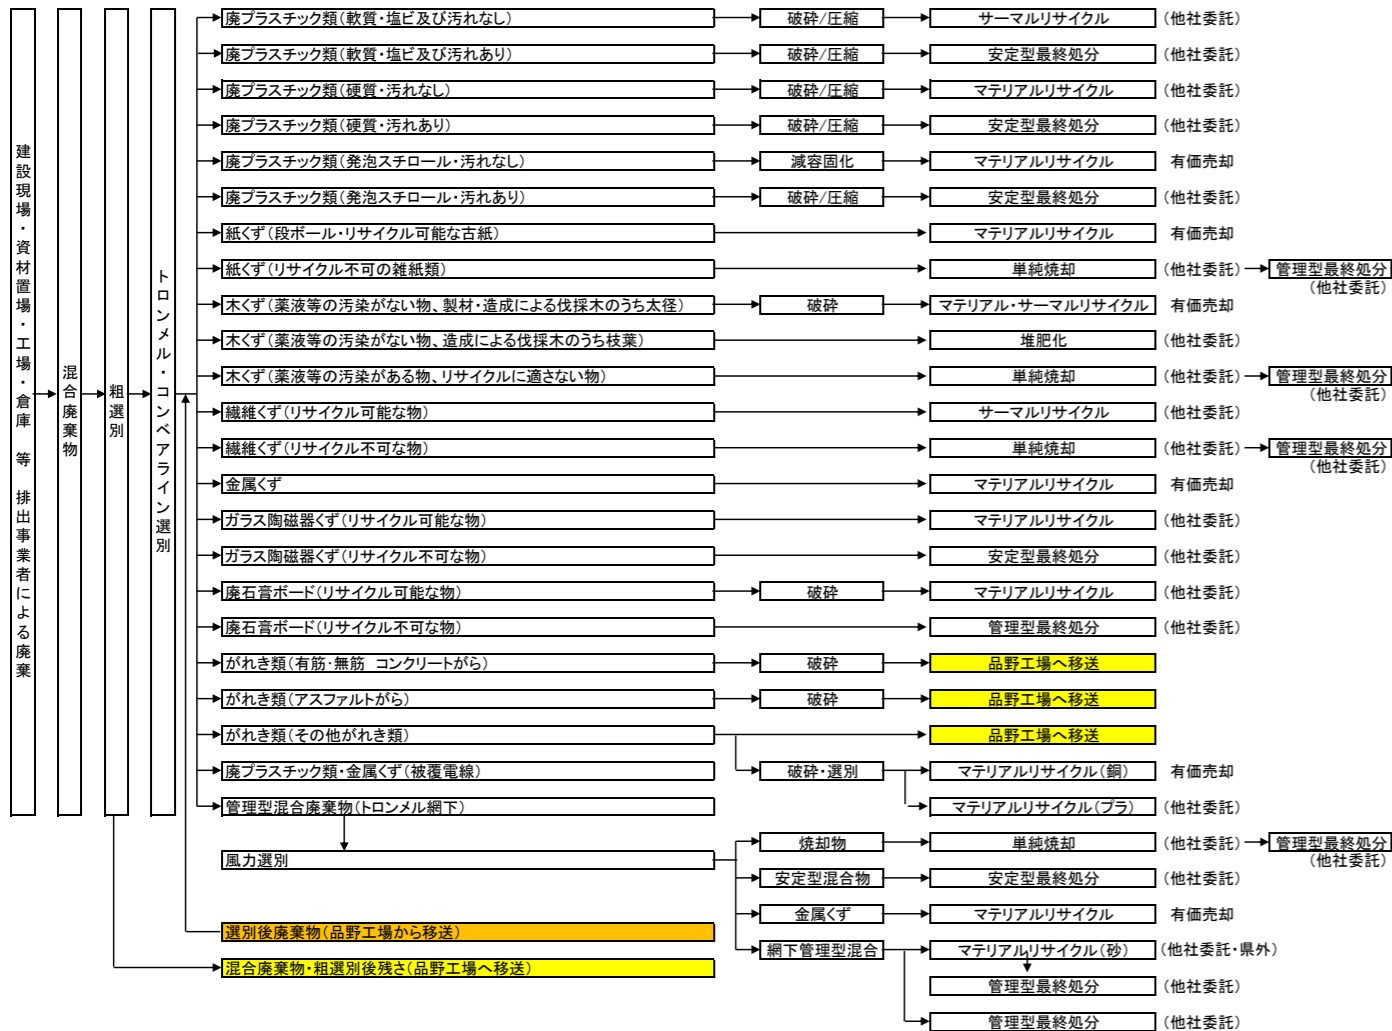

本社工場(映りサイクルセンター) 愛知県瀬戸市晩町3番91

品野工場 愛知県瀬戸市品野町四丁目645番1